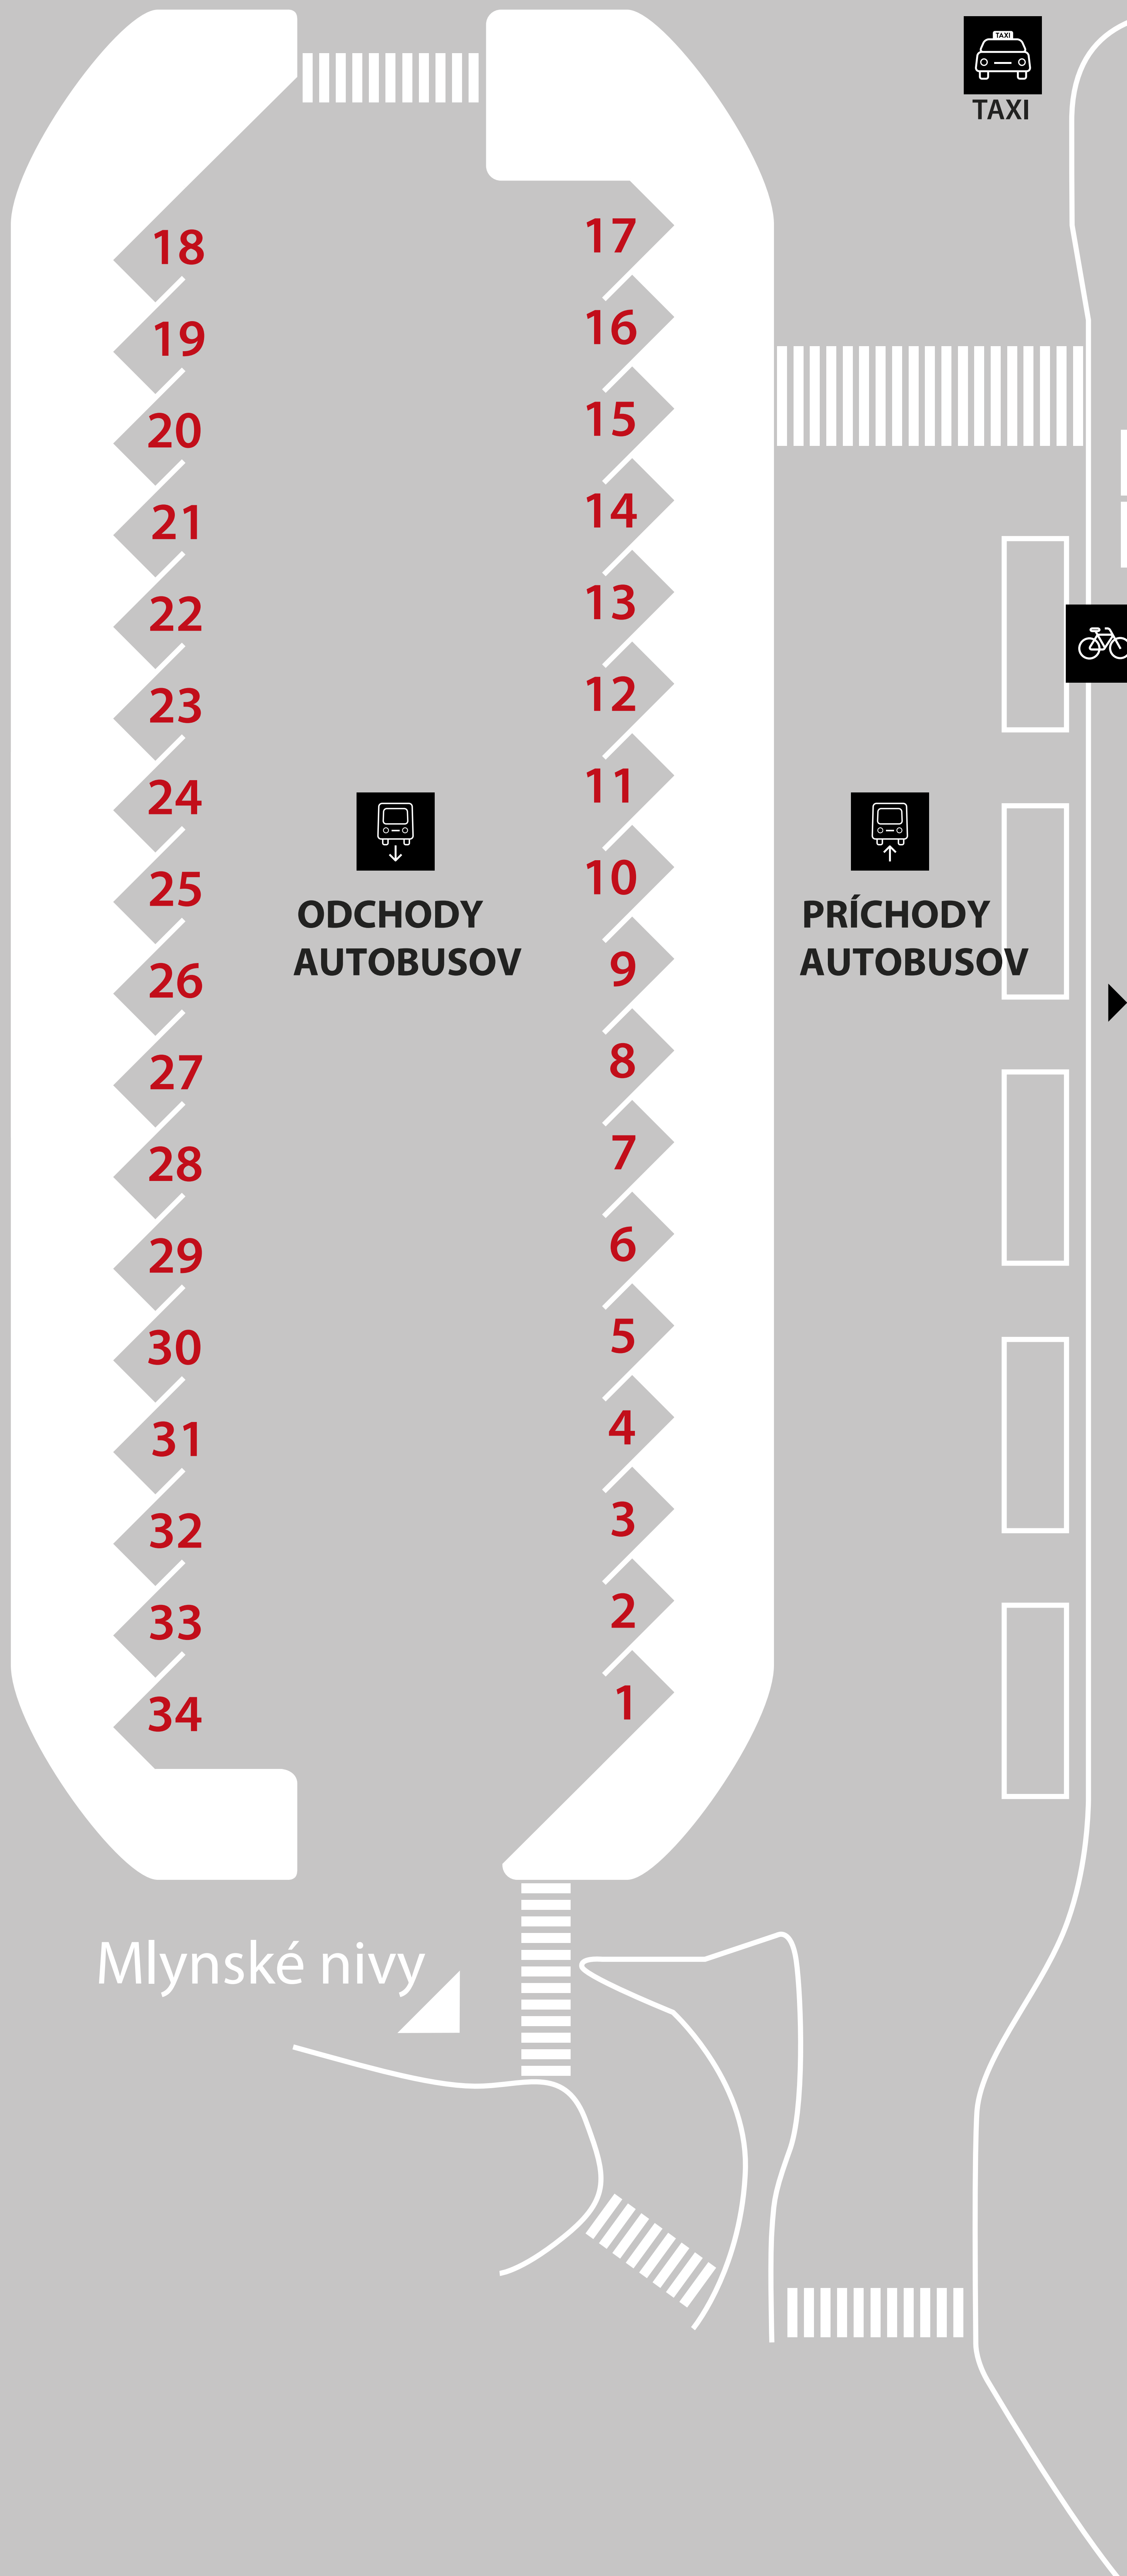

Chalupkova

Bottova

OBCHODNÉ PREVÁDZKY

- A TAKE AWAY STATION
- B Reštaurácia BONGIORNO
- C Potraviny MALINA
- D ALZA.sk
- E MEDIAPRESS
- F SUŠENÉ OVOCIE NUTI
- G Pekáreň STARÝ MLYN
- H Servis mobilných telefónov a tabletov FIX IT
- I KL'ÚČIK – kľúčová služba
- J Kaviareň ROUS
- K Bistro FUUD
- L Hala autobusovej stanice