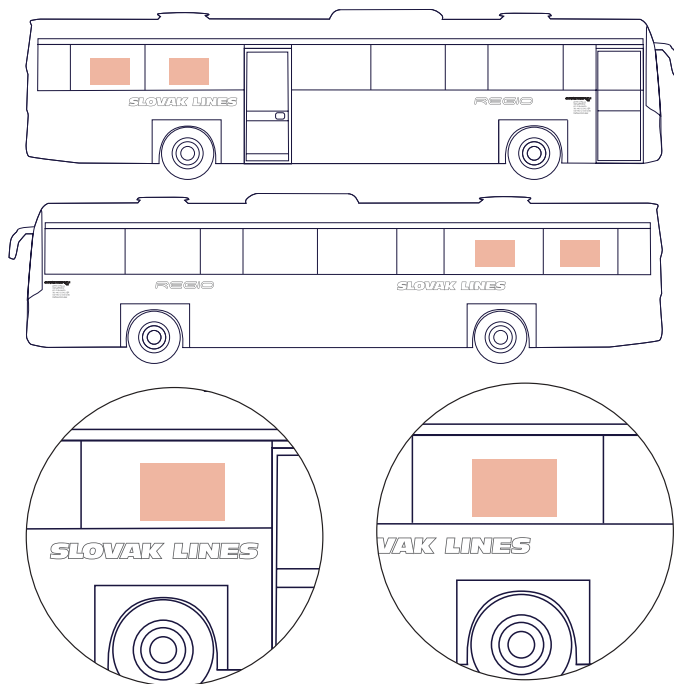

PRENÁJOM REKLAMNÝCH PLÔCH

SAMOLEPIACE FÓLIE 1 NA SKLÁ AUTOBUSOV

FORMÁT

A3 | 420 x 297mm |

A4 | 297 x 210mm |

POČET

MAX. 4 KS | 1 BUS

DOBA PRENÁJMU

MIN. 1 MESIAC

CENA BEZ DPH

35 €

| PRENÁJOM, VÝROBA, VÝLEP A DEVÝLEP |

PERFOROVANÉ SAMOLEPIACE FÓLIE 2 NA SKLÁ AUTOBUSOV

FORMÁT

900 x 600mm

POČET