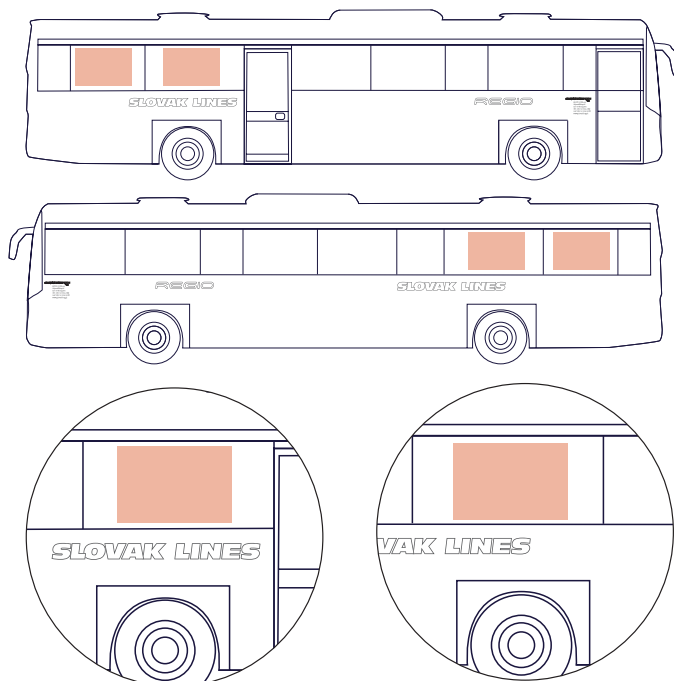

CENA BEZ DPH

62 €

| PRENÁJOM, VÝROBA, VÝLEP A DEVÝLEP |

SLOVAK LINES

overený slovenský dopravca