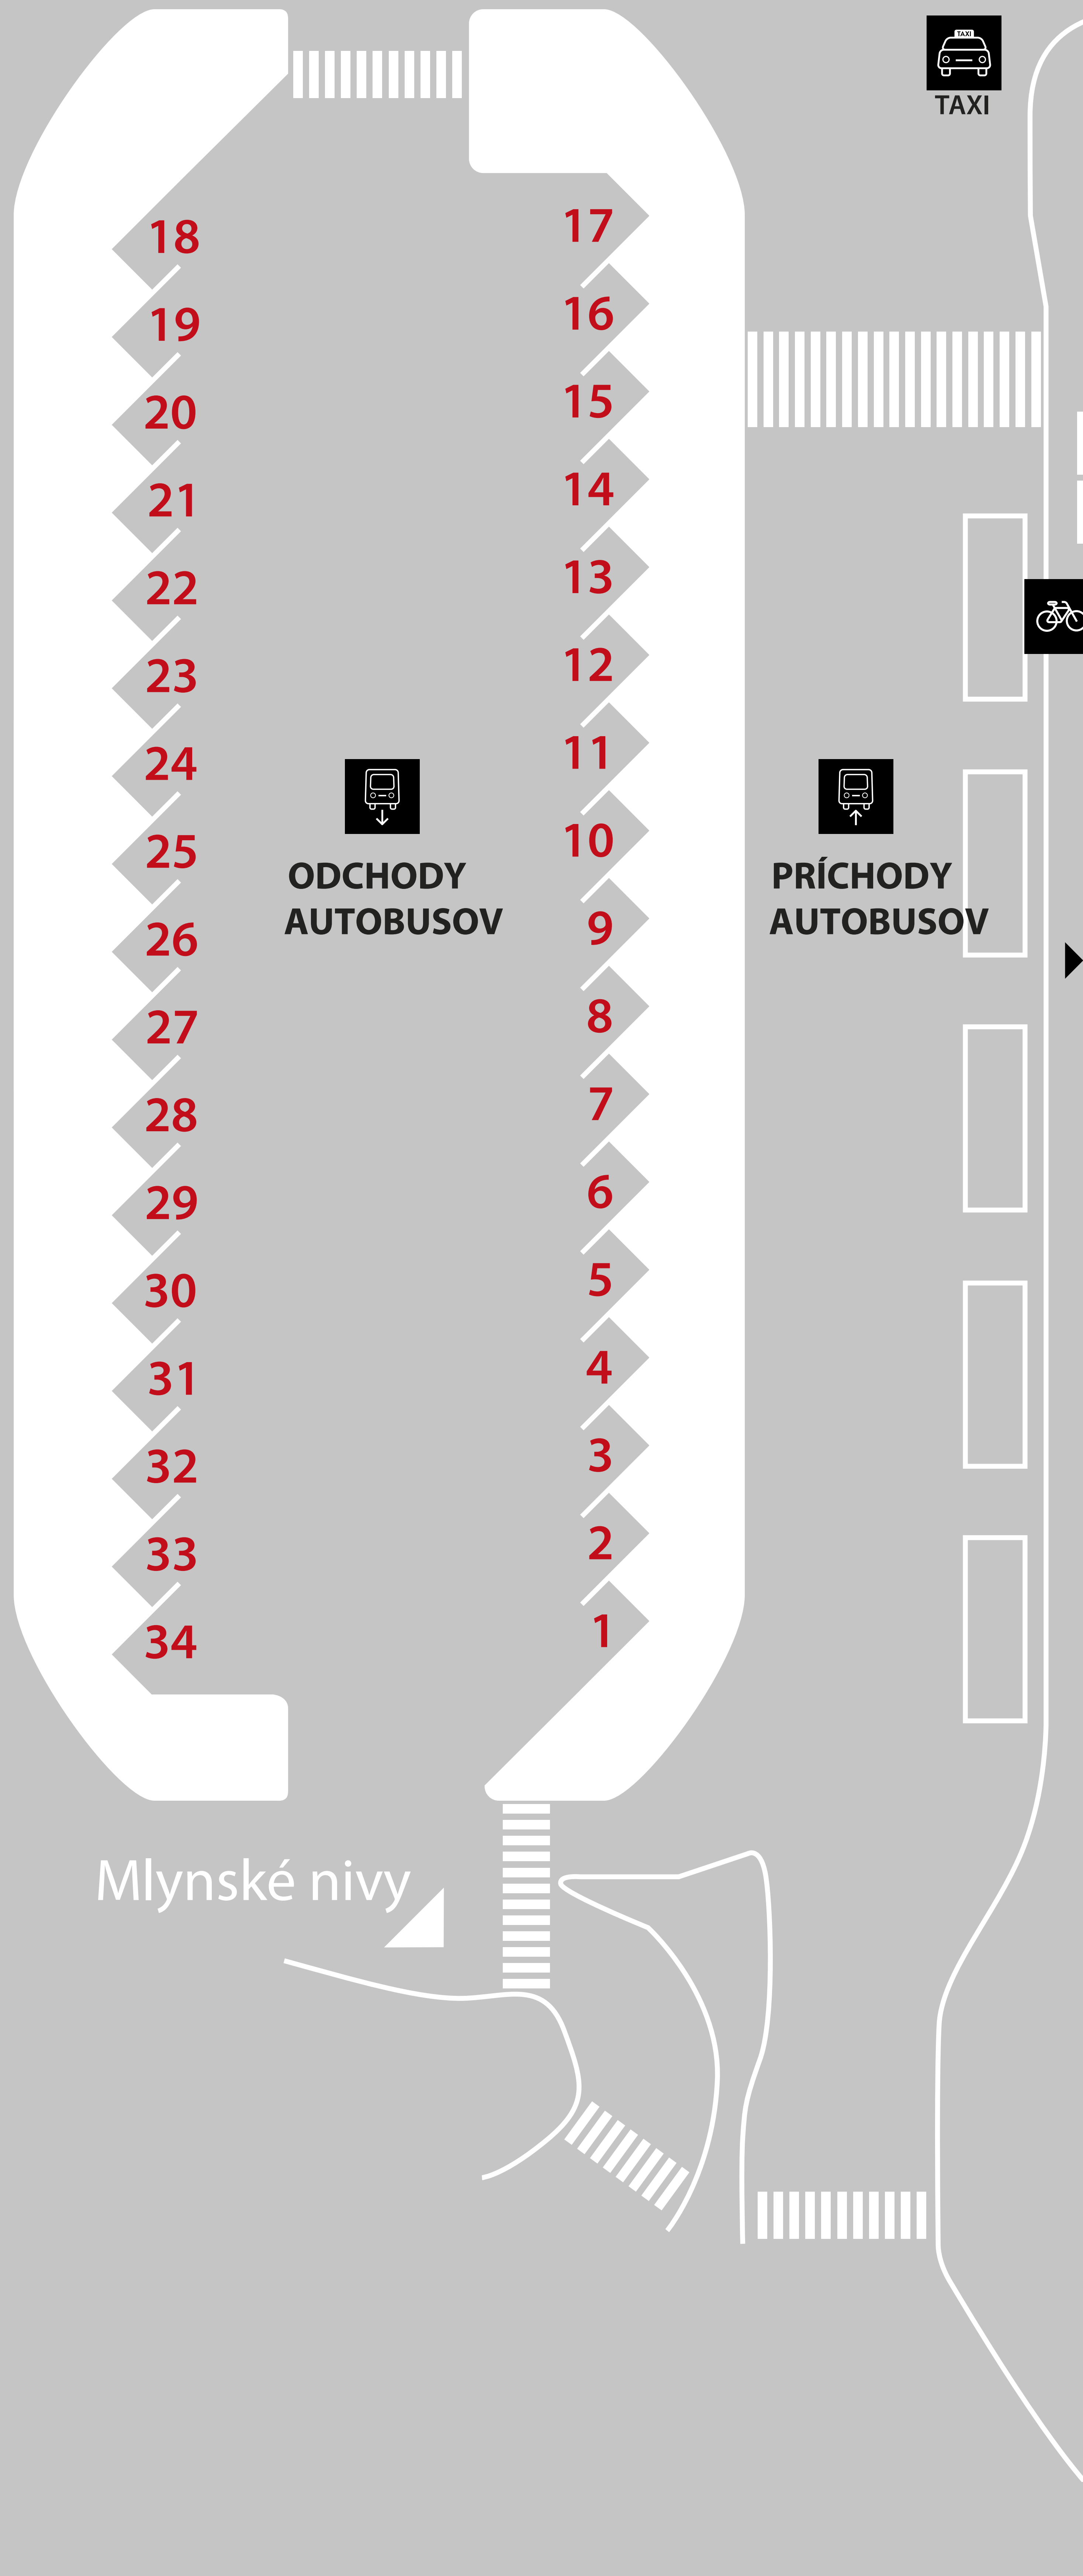

Chalupkova

Bottova

### OBCHODNÉ PREVÁDZKY

- A TAKE AWAY STATION
- B Reštaurácia BONGIORNO
- C Potraviny MALINA
- D ALZA.sk
- E MEDIAPRESS
- F SUŠENÉ OVOCIE NUTI
- G Pekáreň STARÝ MLYN
- H Servis mobilných telefónov a tabletov FIX IT
- I KL'ÚČIK – kľúčová služba
- J Kaviareň ROUS
- K Bistro FUUD
- L Hala autobusovej stanice